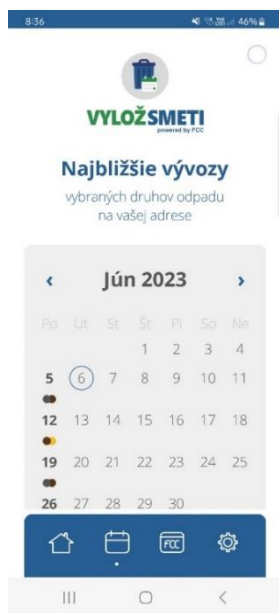

e) harmonogram svozu a nastavení upozornění

Měsíční kalendář vývozu