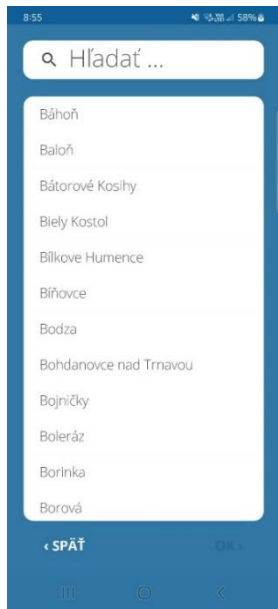

d) výběr obce a druhu odpadu → harmonogram výsypů

Výběr obce ze seznamu s možností vyhledávání